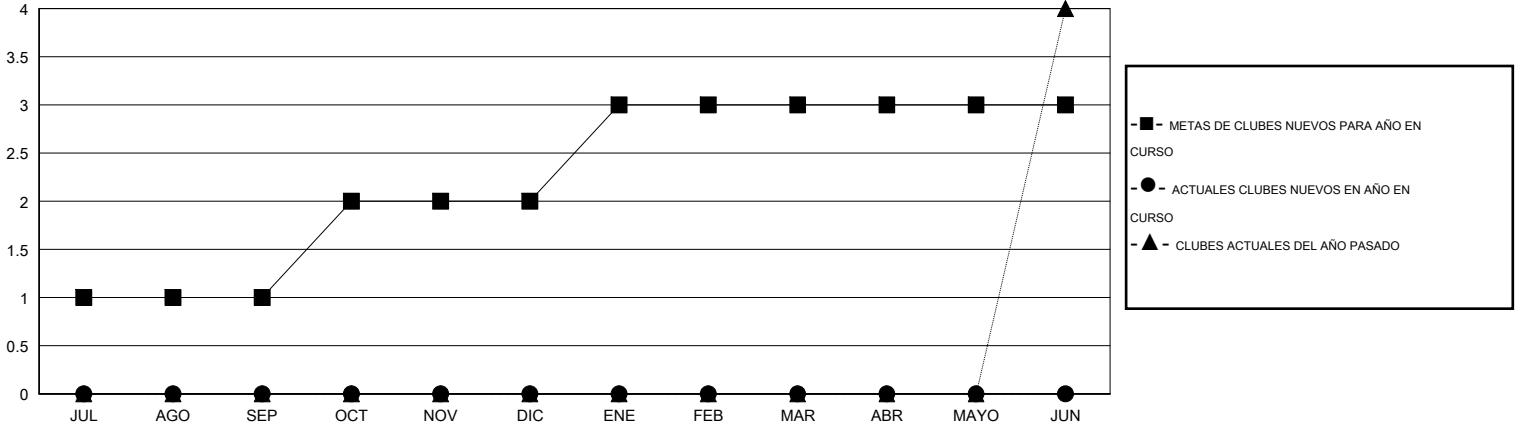

MONTHLY MEMBERSHIP PROGRESS REPORT

District F 4

Results as of: 7/31/2016

GMT: Jaime García Cepeda

UBICACIÓN COLOMBIA

GMT DE AE 3

Clubes					socios				
RESULTADOS DE 2016-2017					RESULTADOS DE 2016-2017				
TRIMESTRE	META DE CLUBES NUEVOS	NUEVOS CLUBES	CLUBES DADOS DE BAJA	GANANCIA/PÉRDIDA NETA	TRIMESTRE	META DE SOCIOS NUEVOS	SOCIOS FUNDADORES Y SOCIOS AÑADIDOS	SOCIOS DADOS DE BAJA	GANANCIA/PÉRDIDA NETA
JUL/AGO/SEP	1	0	0	0	JUL/AGO/SEP	60	16	36	-20
OCT/NOV/DIC	1	0	0	0	OCT/NOV/DIC	55	0	0	0
ENE/FEB/MAR	1	0	0	0	ENE/FEB/MAR	55	0	0	0
ABR/MAYO/JUN	0	0	0	0	ABR/MAYO/JUN	30	0	0	0

METAS Y CIFRA ACUMULATIVA DE CLUBES NUEVOS

METAS Y CIFRA ACUMULATIVA DE SOCIOS

CLUBES DADOS DE BAJA: 0	6 CLUBS OF 53 AÑADIERON 1 O MÁS SOCIOS NUEVOS	<u>DISTRIBUCIÓN POR SEXO</u>
		MASCULINO 414 (38.44%)
		FEMENINO 663 (61.56%)
<u>SOCIOS DADOS DE BAJA</u>	CLIC AQUÍ PARA DATOS DE SALUD DE CLUB	SOCIOS EN UNIDAD FAMILIAR 406
FALLECIDOS 0		CABEZA DE FAMILIA 178
CLUB CANCELADO 0		NO ES CABEZA DE FAMILIA 228
OTRO 36		
TOTAL 36		