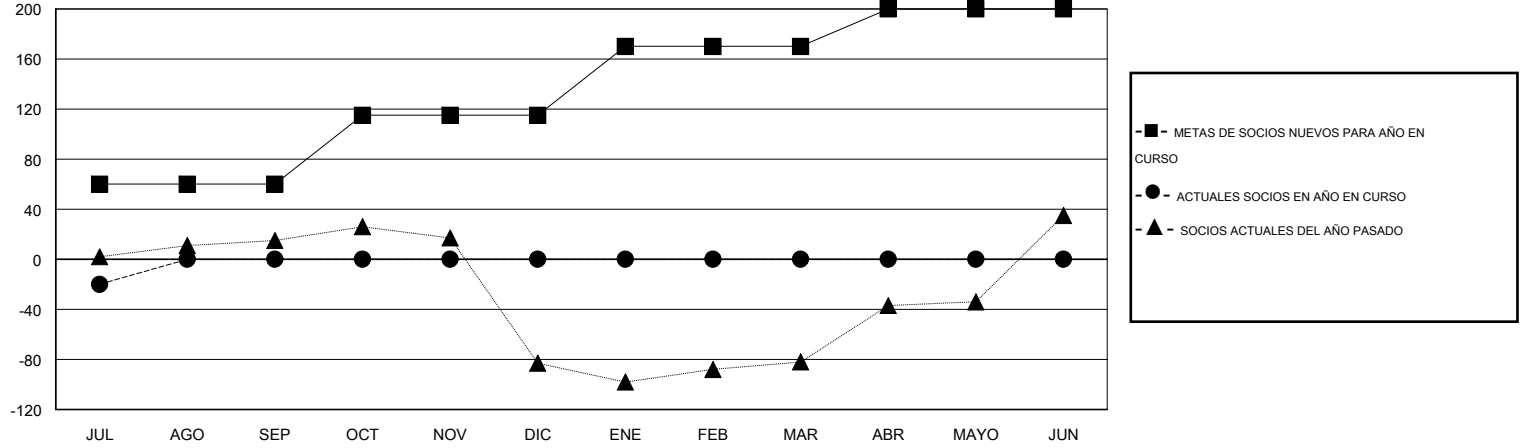

MONTHLY MEMBERSHIP PROGRESS REPORT

District F 4

Results as of: 7/31/2016

GMT: Jaime García Cepeda

UBICACIÓN COLOMBIA

GMT DE AE 3

Clubes					socios				
RESULTADOS DE 2016-2017					RESULTADOS DE 2016-2017				
TRIMESTRE	META DE CLUBES NUEVOS	NUEVOS CLUBES	CLUBES DADOS DE BAJA	GANANCIA/PÉRDIDA NETA	TRIMESTRE	META DE SOCIOS NUEVOS	SOCIOS FUNDADORES Y SOCIOS AÑADIDOS	SOCIOS DADOS DE BAJA	GANANCIA/PÉRDIDA NETA
JUL/AGO/SEP	1	0	0	0	JUL/AGO/SEP	60	16	36	-20
OCT/NOV/DIC	1	0	0	0	OCT/NOV/DIC	55	0	0	0
ENE/FEB/MAR	1	0	0	0	ENE/FEB/MAR	55	0	0	0
ABR/MAYO/JUN	0	0	0	0	ABR/MAYO/JUN	30	0	0	0

METAS Y CIFRA ACUMULATIVA DE CLUBES NUEVOS

METAS Y CIFRA ACUMULATIVA DE SOCIOS

CLUBES DADOS DE BAJA: 0	6 CLUBS OF 53 AÑADIERON 1 O MÁS SOCIOS NUEVOS	<u>DISTRIBUCIÓN POR SEXO</u>
		MASCULINO 414 (38.44%)
		FEMENINO 663 (61.56%)
<u>SOCIOS DADOS DE BAJA</u>	CLIC AQUÍ PARA DATOS DE SALUD DE CLUB	SOCIOS EN UNIDAD FAMILIAR 406
FALLECIDOS 0		CABEZA DE FAMILIA 178
CLUB CANCELADO 0		NO ES CABEZA DE FAMILIA 228
OTRO 36		
TOTAL 36		